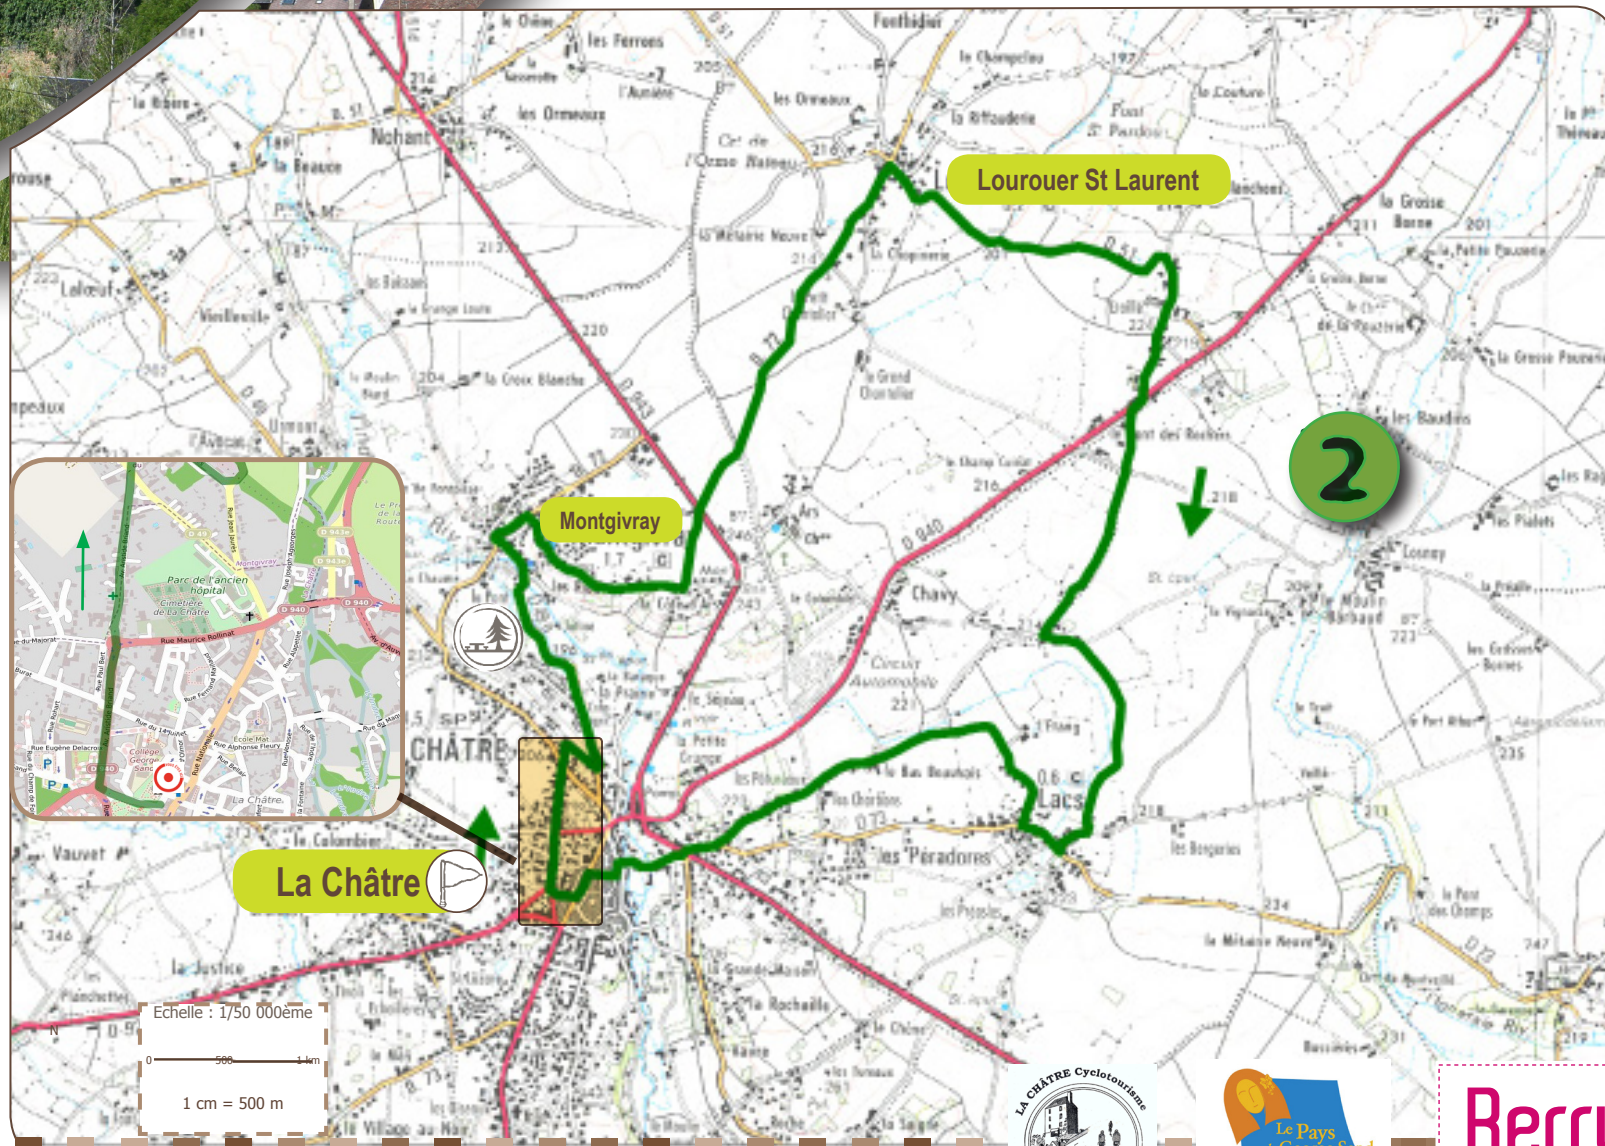

Circuit cyclo n°2 : Entre fond de Vallée et plateau

La Châtre / Montgivray/ Lourouer St Laurent/Lacs

18.3 km 2h30mn

Départ :
Office de tourisme de la
Châtre

Circuit non balisé
Téléchargement du parcours et des
traces GPX sur Cirkwi.com

Niveau de difficulté :
Circuit facile

Aires de pique-nique

Renseignement : 02 54 48 22 64
Fiches à télécharger sur le site
www.pays-george-sand.com