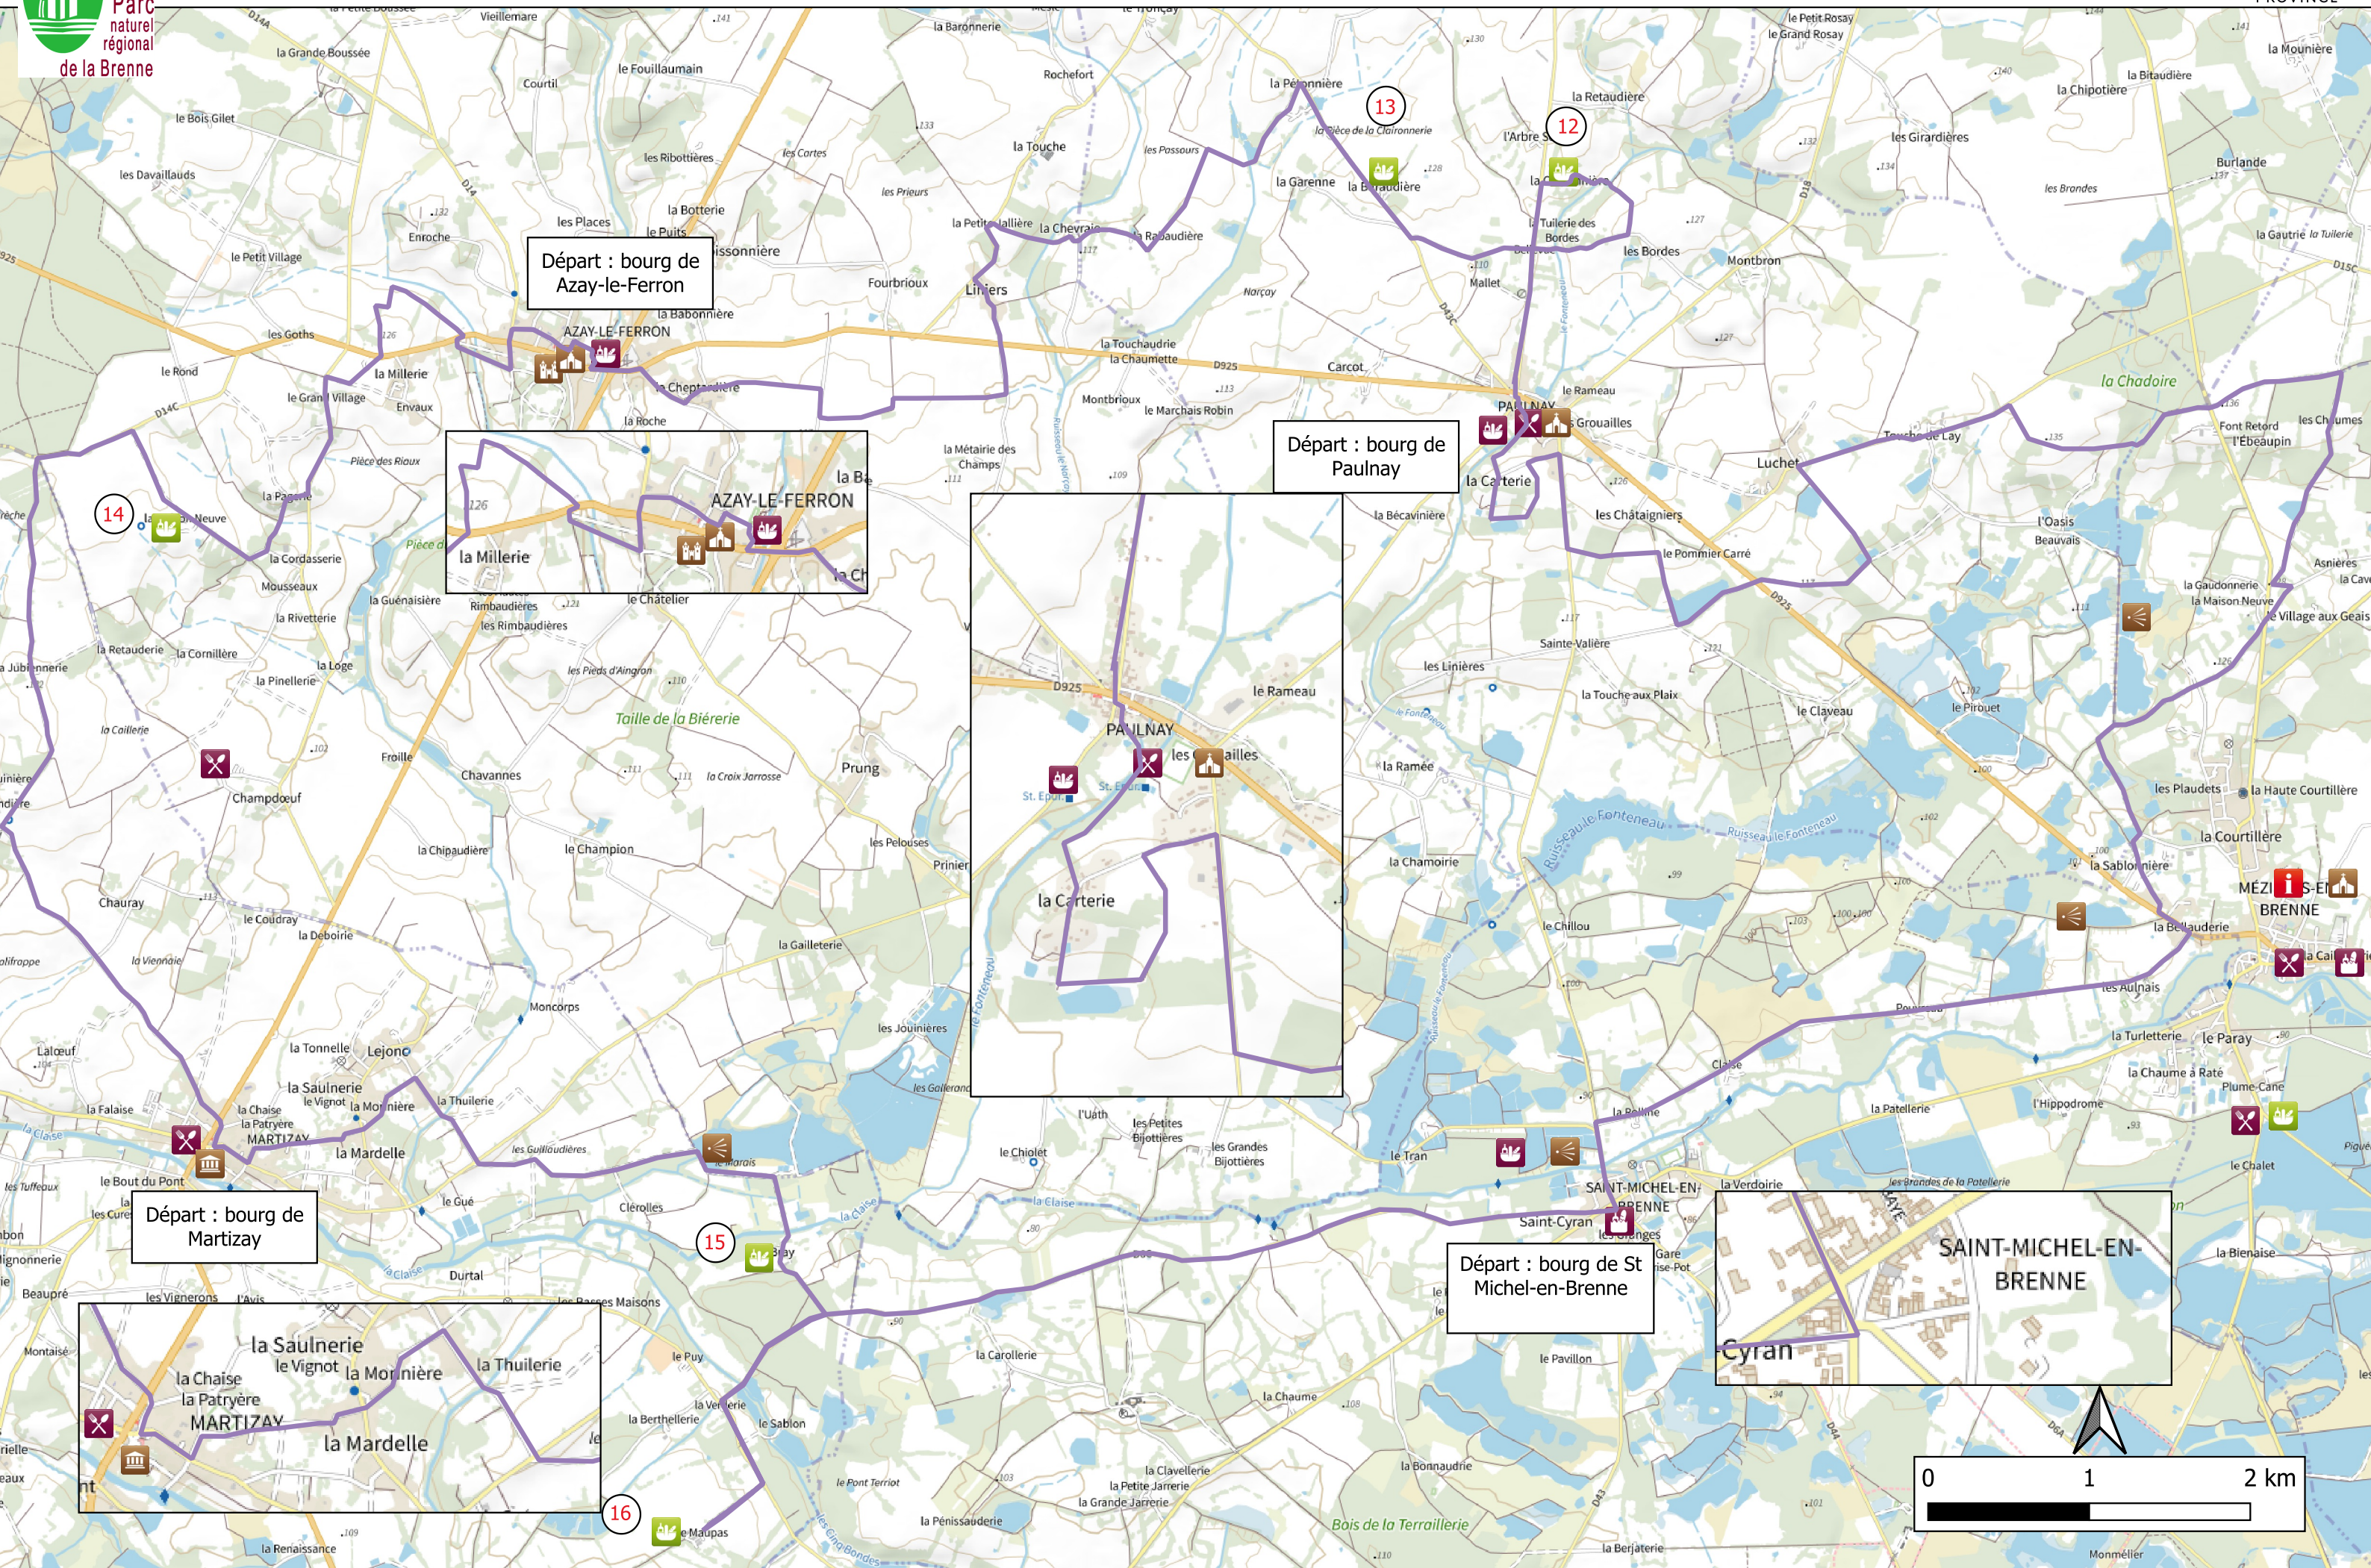

De ferme en ferme - proposition de parcours vélo
Fermes 12, 13, 14, 15 et 16 : 55 km

Parc
naturel
régional
de la Brenne

Départ : bourg de
Azay-le-Ferron

Départ : bourg de
Paulnay

Départ : bourg de
Martizay

Départ : bourg de St
Michel-en-Brenne