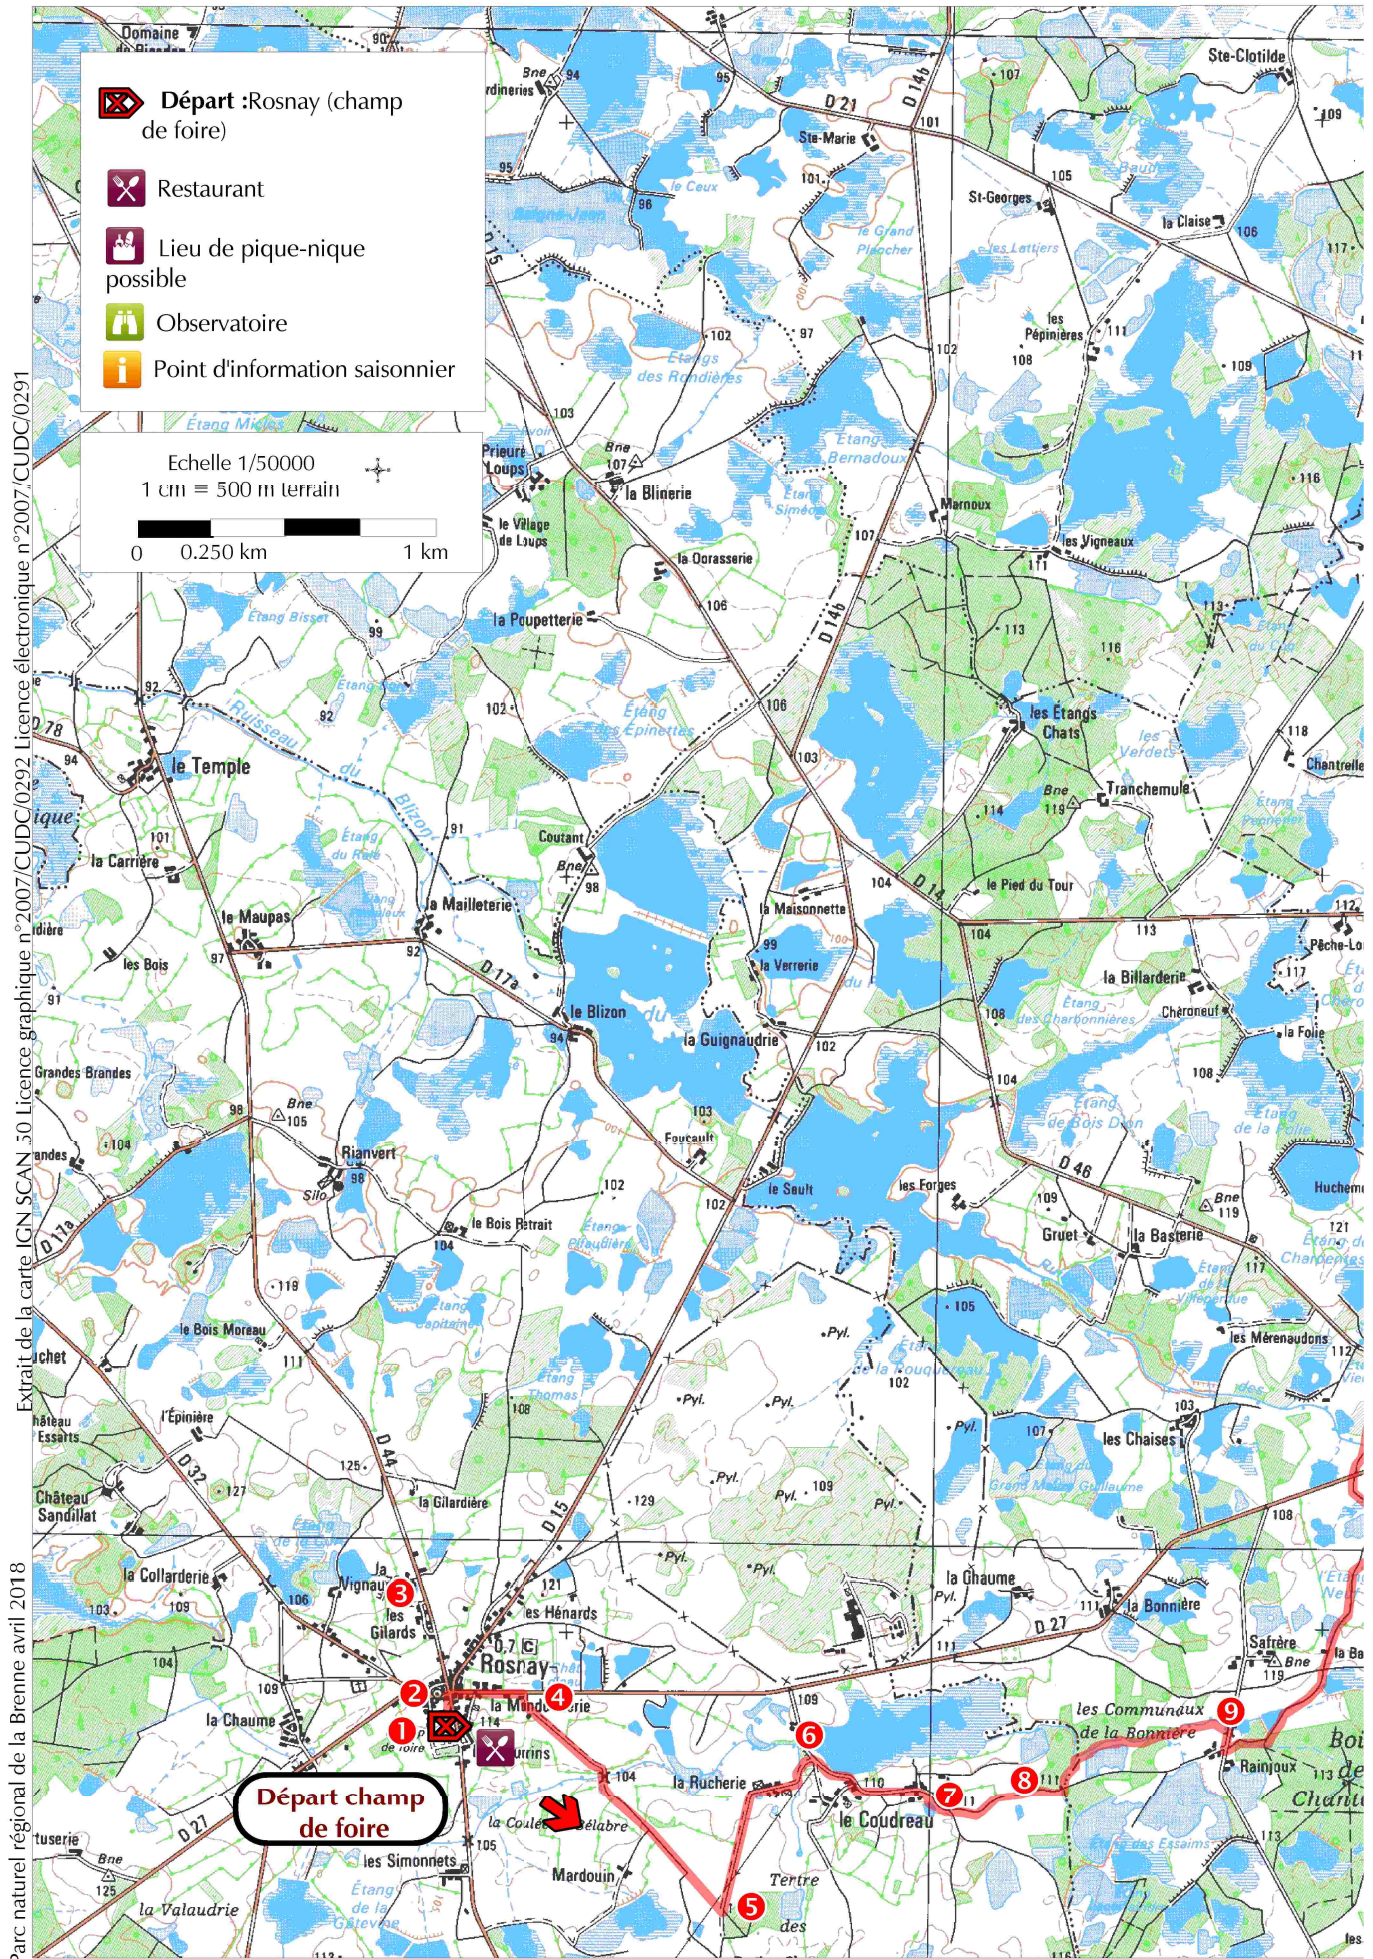

Jour 2 Rosnay- Bellebouche, 31 km p.1/2

Jour 2 Rosnay- Bellebouche, 31 km p.2/2