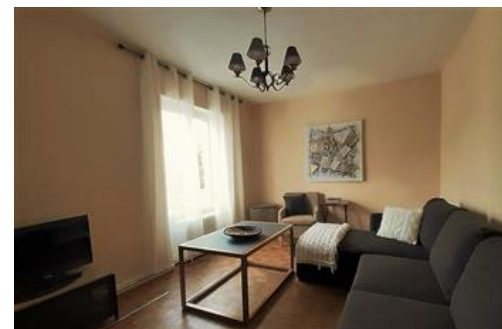

Le P'tit Rollinat ARGENTON-SUR-CREUSE

Meublés et Gîtes

9 bis Avenue Rollinat
06 21 42 59 07
mtb67@hotmail.fr

Chambres: 1
Capacité maxi: 4