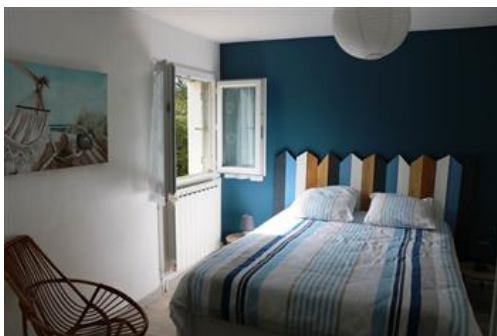

Gîte du Val de Creuse SAINT-PLANTAIRE

Meublés et Gîtes

5 Les Bordes

06 61 89 83 12

giteduvaldecrease@gmail.com

Chambres: 2

Capacité maxi: 10

Équipements : Jeux pour enfants

Services : Wifi

Activités à proximité : Baignade, Location de vélos, Nautisme, Pêche, Sentier de randonnée

Tarifs: Semaine (meublé) : NC

Gîte de la Forêt SAINT-PLANTAIRE

Meublés et Gîtes

3 Lieu-dit La Forêt

gitedelaforet36@gmail.com

07 85 70 72 20

Chambres: 3

Capacité maxi: 6