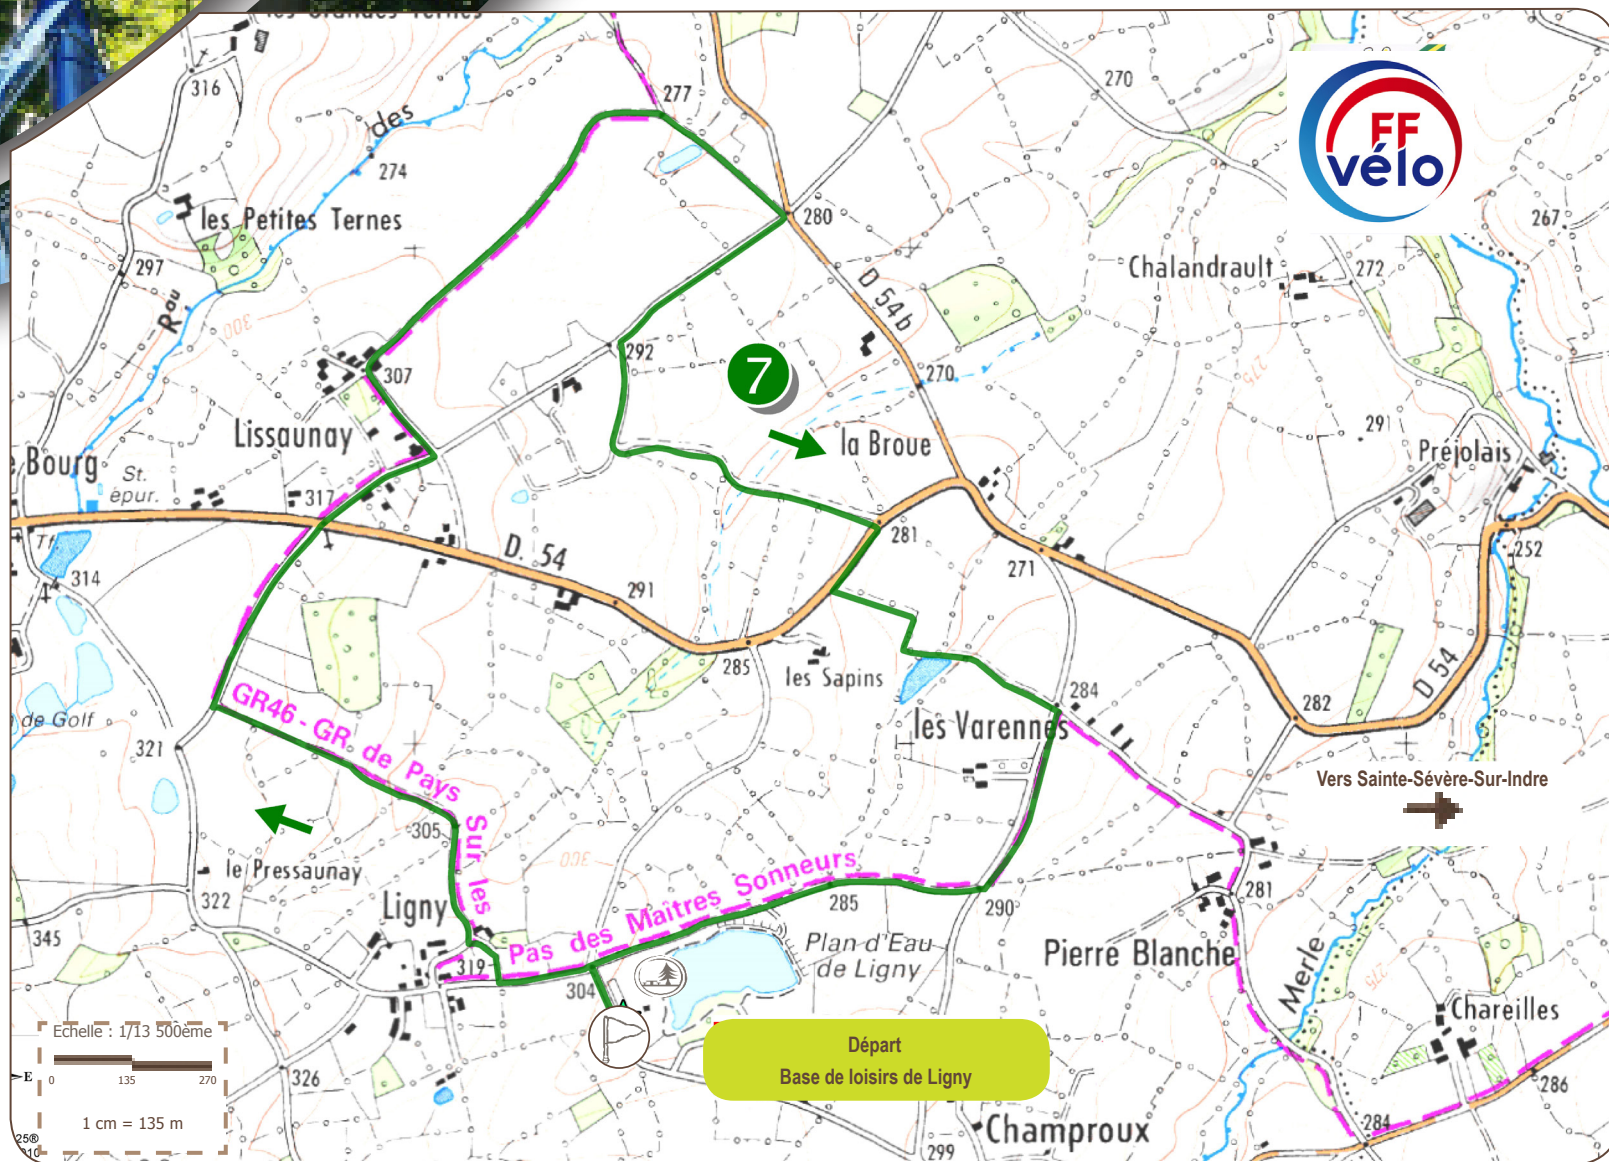

Circuit n°7 : Autour de la base de loisirs de Ligny à Pouligny Notre Dame

Pouligny Notre Dame

6.6 km

45 mn

Départ : Base VTT sud Berry
Pouligny Notre Dame : Base
de loisirs de Ligny

Balilage VTT Jaune
Circuit n°7

7

Niveau de difficulté :
Vert : Très facile

Aires de pique-nique

Renseignement : 02 54 48 22 64
Fiches à télécharger sur le site
www.pays-george-sand.com

Extrait de SCAN25® - ©IGN - 2019 - Autorisation n°43-19017